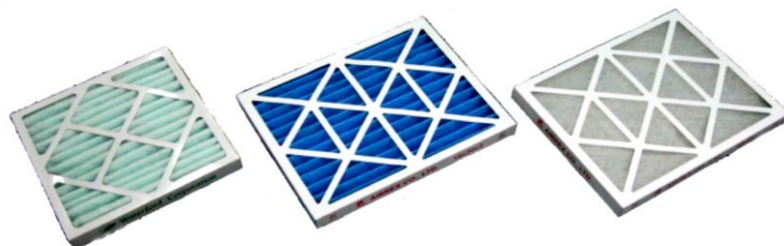

3. Filterfaser Syntetik 97%

2. Faltenfilter 94%

1. Glasfaserfilter 80%