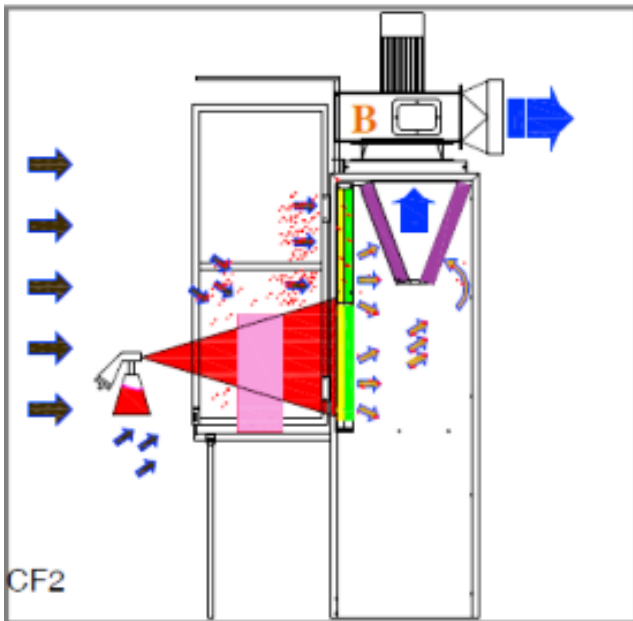

Farbnebel-Spritzwand ColourJet Mit integriertem Klappptisch

**Technische Daten:
IVAT.ColourJet6000**

Volumenstrom 5607m³/h.
Luftgeschwindigkeit 3m/s.
Filterfläche 1000x1200mm².
6x Vorfiltern, 6x Filtern, 6x Fein Filtern.
Anzeige für Filter Verstopfung
Anschlussdurchmesser Ø300mm
Motor 3kW/4Cv/380V/50Hz.
Gewicht 185kg.
CE.
1300x1800x2400mm.
LwA : 80 dB (A)

Optional Pistolenständer mit
Funkeinschaltautomatik

Preis: 3.980,00€

3. Filterfaser Syntetik 97%

2. Faltenfilter 94%

1. Glasfaserfilter 80%

Zeichnung

- Raum/Kammer
- Farbe/Farbnebel
- Zuluft
- Reinluft
- B - Ventilator
- 1. und 2. Stufe Filter
- 3. Stufe Filter

Abmessungen